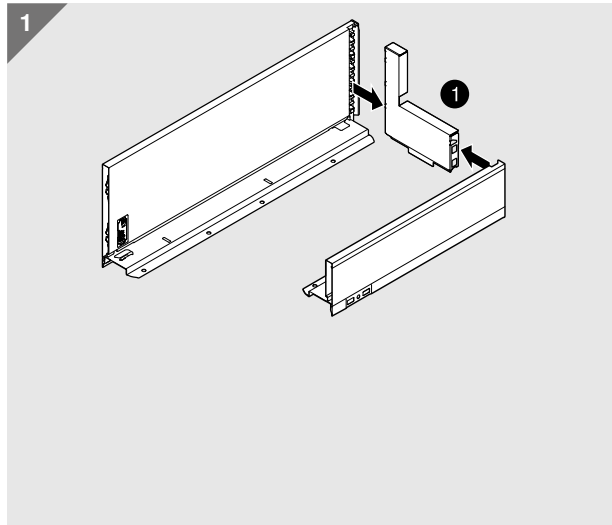

Spülenauszug mit Zwischenstück | Sink pull-out with divider | Bloc tiroir sous-évier avec pièce intermédiaire |
 Casstone sottolavello con schienale | Módulo extraíble de fregadero con adaptador | Szuflada zlewozmywakowa z listwą
 Montage | Assembly | Montaje | Montaggio | Montaje | Montaż

Ø 4 x 15 mm Flachkopfschrauben | Flat headed screws | Vis à tête plate | Viti a testa piatta | Tornillos de cabeza plana | Wkręty z łbem płaskim