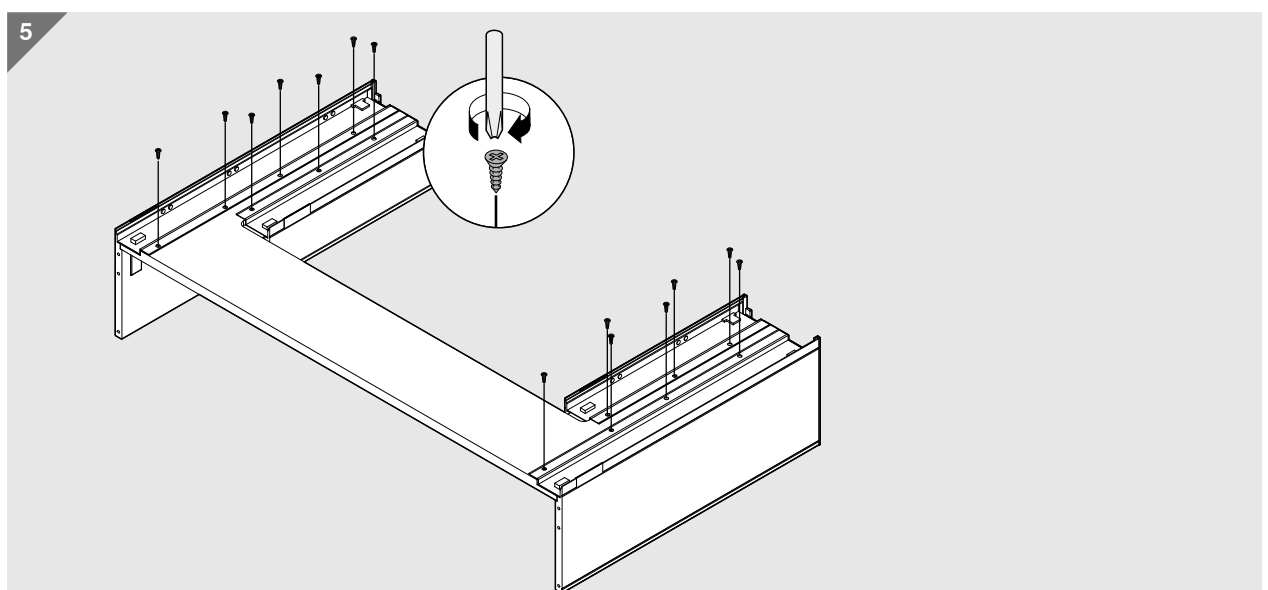

Spülenauszug mit Zwischenstück | Sink pull-out with divider | Bloc tiroir sous-évier avec pièce intermédiaire |
 Casstone sottolavello con schienale | Módulo extraíble de fregadero con adaptador | Szuflada zlewozmywakowa z listwą
 Montage | Assembly | Montaje | Montaggio | Montaje | Montaż

Ø 4 x 15 mm Flachkopfschrauben | Flat headed screws | Vis à tête plate | Viti a testa piatta | Tornillos de cabeza plana | Wkręty z łbem płaskim