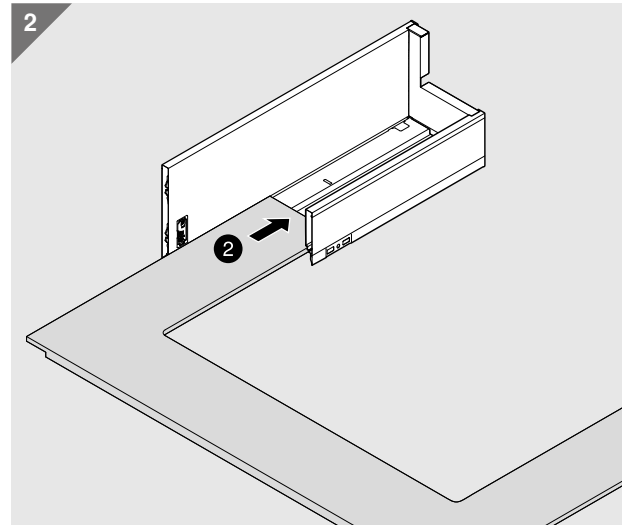

Spülenauszug mit Zwischenstück | Sink pull-out with divider | Bloc tiroir sous-évier avec pièce intermédiaire |
 Casstone sottolavello con schienale | Módulo extraíble de fregadero con adaptador | Szuflada zlewozmywakowa z listwą
 Montage | Assembly | Montaje | Montaggio | Montaje | Montaż

Ø 4 x 15 mm Flachkopfschrauben | Flat headed screws | Vis à tête plate | Viti a testa piatta | Tornillos de cabeza plana | Wkręty z łbem płaskim