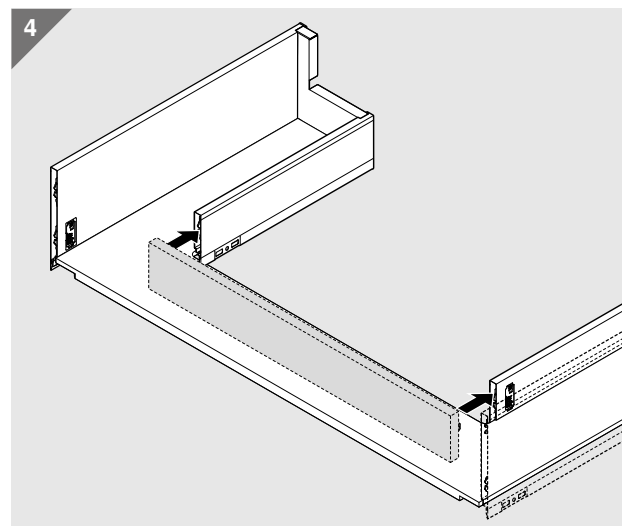

Spülenauszug mit Zwischenstück | Sink pull-out with divider | Bloc tiroir sous-évier avec pièce intermédiaire |
 Casstone sottolavello con schienale | Módulo extraíble de fregadero con adaptador | Szuflada zlewozmywakowa z listwą
 Montage | Assembly | Montaje | Montaggio | Montaje | Montaż

Ø 4 x 15 mm Flachkopfschrauben | Flat headed screws | Vis à tête plate | Viti a testa piatta | Tornillos de cabeza plana | Wkręty z łbem płaskim