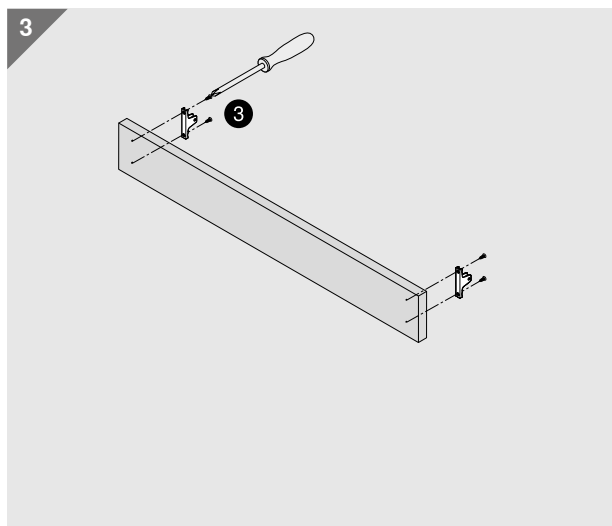

Spülenauszug mit Zwischenstück | Sink pull-out with divider | Bloc tiroir sous-évier avec pièce intermédiaire |
 Casstone sottolavello con schienale | Módulo extraíble de fregadero con adaptador | Szuflada zlewozmywakowa z listwą
 Montage | Assembly | Montaje | Montaggio | Montaje | Montaż

Ø 4 x 15 mm Flachkopfschrauben | Flat headed screws | Vis à tête plate | Viti a testa piatta | Tornillos de cabeza plana | Wkręty z łbem płaskim